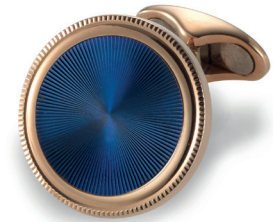

## Senator

---

M 4610-142  
750/-RG, diam.  
Weißgoldplatte diam.

M 4610-143  
750/-GG, diam.  
Gelbgoldplatte diam.

M 4610-163  
750/-RG, pol. diam. Rand  
Perlmutter Tahiti Sonnenlinien

M 4610-144  
750/-WG, diam.  
Weißgoldplatte diam.

M 4610-177  
750/-WG, diam.  
blaue Platte diam.

M 4610-277  
750/-RG, diam.  
blaue Platte diam.