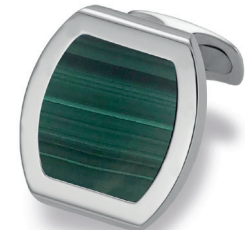

Tono

M 5313-23
750/-WG, pol.
Onyx pol.

M 5313-11
750/-WG, pol.
Karbon

M 5313-10
750/-RG, schwarz rhodiniert
Bergkristall Karbon

M 5313-22
750/-WG, pol.
Lapis

M 5313-4
750/-RG, pol.
Karbon

M 5313-21
750/-WG, pol.
Malachit