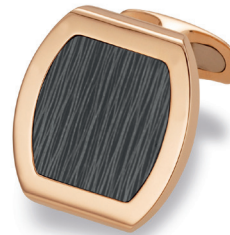

Tono

M 5313-23
750/-WG, pol.
Onyx pol.

M 5313-11
750/-WG, pol.
Karbon

M 5313-10
750/-RG, schwarz rhodiniert
Bergkristall Karbon

M 5313-22
750/-WG, pol.
Lapis

M 5313-4
750/-RG, pol.
Karbon

M 5313-21
750/-WG, pol.
Malachit