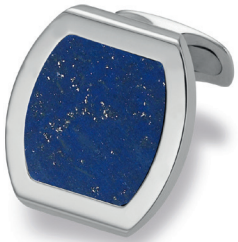

Tono

M 5313-23
750/-WG, pol.
Onyx pol.

M 5313-11
750/-WG, pol.
Karbon

M 5313-10
750/-RG, schwarz rhodiniert
Bergkristall Karbon

M 5313-22
750/-WG, pol.
Lapis

M 5313-4
750/-RG, pol.
Karbon

M 5313-21
750/-WG, pol.
Malachit